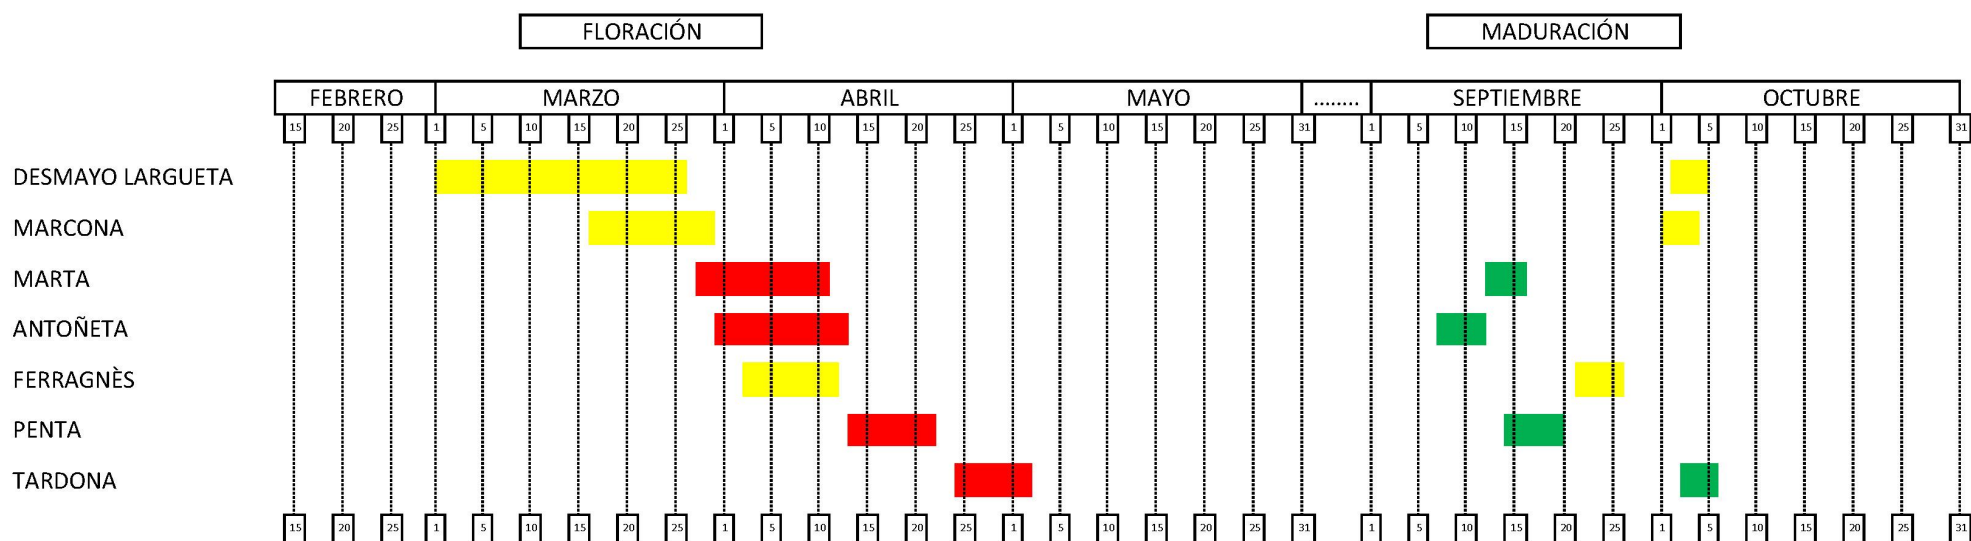

## TABLA DE FLORACIÓN Y MADURACIÓN DE ALMENDROS CEBAS-CSIC

\* Datos referidos a Baza (Granada) a 850 metros de altitud.

\* Todas las variedades están registradas y sólo pueden ser multiplicadas por los viveros autorizados por el CSIC.